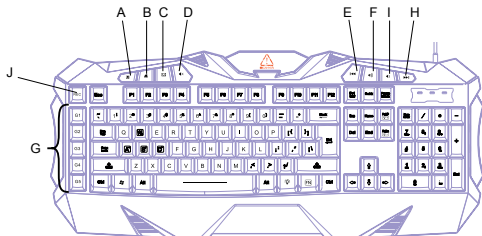

A	Moj računalnik
B	Domača stran
C	Elektronska pošta
D	Brez zvoka
E	Predhodni
F	Jakost zvoka več
G	G1-G5 Makro tipke
H	Naslednji
I	Jakost zvoka manj
J	REC - Record

Predstavitve makro tipke

1. Pritisni "REC" gumb , Scroll LOCK indikator prične počasi utripati;
2. Pritisni katerokoli tipko G1-G5 (npr. G1), Scroll LOCK indikator začne utripati hitreje;
3. Zaženi Makro snemanje, pritisni katerokoli tipko, ki jo želiš nastaviti kot makro funkcijo (primer pritisni 123456) za pričetek snemanja;
4. Pritisni "REC" tipko za izhod iz makro nastavitve;
5. Pritisni "G1" za "123456"