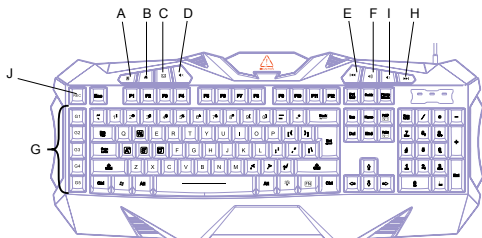

A	Мій комп'ютер
B	Стартова сторінка
C	Пошта
D	Вимкнути звук
E	Попередній
F	Збільшити гучність
G	Кнопки макрокоманд
H	Наступний
I	Зменшити гучність
J	Запис макрокоманд

Запис макрокоманд

1. Натисніть кнопку , після чого індикатор почне повільно блимати;
2. Виберіть і натисніть будь-яку з кнопок G1-G5 (наприклад G1), індикатор Scroll Lock почне швидко блимати
3. Призначте будь-яку комбінацію кнопок, наприклад, цифрову - 1,2,3,4,5,6;
4. Натисніть кнопку «REC», щоб завершити запис макрофункції;
5. Комбінація клавіш "1,2,3,4,5,6" записана на кнопку "G1";