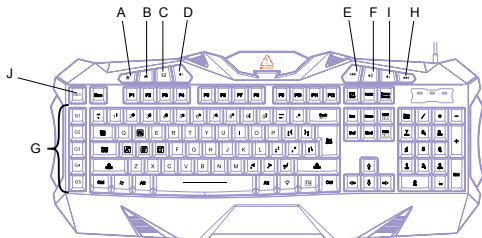

A	My computer
B	Home page
C	Email
D	SilentOS
E	Anterior
F	Plus volum
G	G1-G5 taste Macro
H	Urmator
I	Volum minus
J	REC – Inregistrare

Instructiuni pentru Macro

1. Apasa tasta "REC" , indicatorul luminos Lock incepe sa clipeasca;
2. Apasati orice tasta dintre G1-G5 (De exemplu G1), indicatorul luminos incepe sa lumineze rapid.;
3. Incepeti inregistrarea Marco, apasati orice tasta caruia doriti sa-i alocati functia Macro) press any keys you want set as Marco function (de exemplu apasati 123456) pentru a incepe inregistrarea;