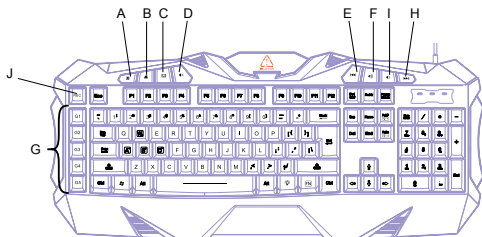

A	Проводник
B	Стартовая страница
C	Почта
D	Отключить звук
E	Предыдущий
F	Увеличить громкость
G	Кнопки Макро команд
H	Следующий
I	Уменьшить громкость
J	Запись макро команд

Запись Макро команд

1. Нажмите кнопку "REC" , индикатор Scroll Lock начнет медленно мигать;
2. Выберите и нажмите любую из кнопок G1-G5 (например G1), индикатор Scroll Lock начнет мигать быстро
3. Назначьте любую комбинацию кнопок, например, назначьте цифирную комбинацию 1,2,3,4,5,6;