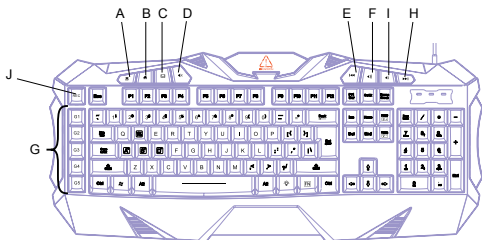

Descripción general del dispositivo

A	Mi computadora
B	Página de inicio
C	Correo electrónico
D	Muda
E	Previa
F	Volumen más
G	Teclas macro G1-G5
H	Próxima
I	Volumen menos
J	REC - Grabar

Instrucciones de Macro

1. Presione la tecla «REC» , indicador de luz de bloqueo de desplazamiento comience a parpadear lentamente;
2. Presione cualquier tecla de G1-G5 (por ejemplo, G1), el indicador de bloqueo de desplazamiento parpadea rápidamente;
3. Inicie la grabación macro, presione las teclas que desee configurar como función Marco (por ejemplo, presione 123456) para comenzar a grabar.
4. Presione la tecla «REC» para salir de la configuración MACRO
5. Presione «G1», puede obtener «123456»