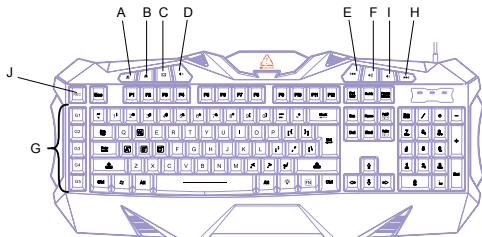

A	Moj kompjuter
B	Početna stranica
C	Imejl
D	Isključivanje zvuka
E	Prethodno
F	Jačina zvuka plus
G	G1-G5 Makro tasteri
H	Sledeće
I	Jačina zvuka minus
J	REC – Snimanje

Instrukcije za korišćenje Makro tastera

1. Pritisnite „REC“ taster , Scroll Lock indikator će početi da trepće polako;
2. Pritisnite bilo koji taster od G1 do G5 (na primer G1), scroll lock indikator će treptati ubrzano;
3. Započnite snimanje Makroa, pritisnite bilo koje tastere koje želite da podesite kao Makro funkciju (na primer, pritisnite 123456);