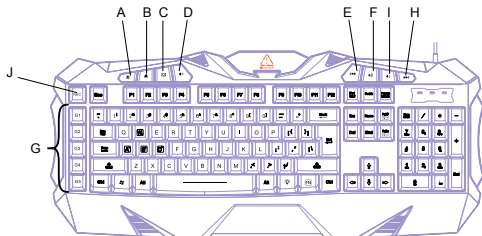

A	Tento počítač
B	Domovská stránka
C	E-mail
D	Vypnutie zvuku
E	Dozadu
F	Zvýšenie hlasitosti
G	Makro tlačidlá G1 – G5
H	Dopredu
I	Zníženie hlasitosti
J	Nahrávanie – REC

Spôsob záznamu makier

1. Po stlačení tlačidla REC , začne pomaly blikať indikátor Scroll Lock .
2. Po stlačení ktoréhokoľvek z tlačidiel G1 – G5 (napríklad G1) začne indikátor Scroll Lock blikať rýchlo.
3. Začnite nahrávať makro. Stláčajte postupne všetky klávesy, ktoré chcete nahráť do makra (napríklad 1 2 3 4 5 6).