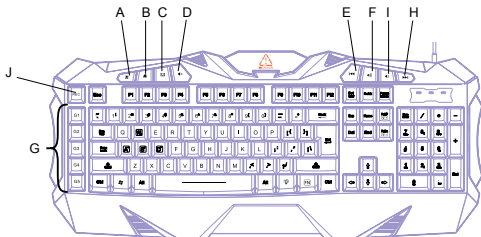

A	Sajátgép gomb
B	Home gomb
C	Email
D	Némítás
E	Visszalépés
F	Hangerő növelés
G	G1-G5 Makró gombok
H	Előre lépés
I	Hangerő csökkentés
J	REC – rögzítés

A makró funkció használata

1. Nyomja meg a «REC» gombot , a scroll lock villogni kezd;
2. Nyomja meg a G1-G5 bármelyikét (pl.: G1), a scroll lock gyorsan villog;
3. A makró rögzítéséhez nyomja meg azokat a gombokat melyeket be akar programozni (pl.: 123456) egymás után;
4. A "REC" gomb megnyomásával a rögzítés leáll;
5. A "G1" gomb megnyomásakor az alábbi beírást kapja "123456";