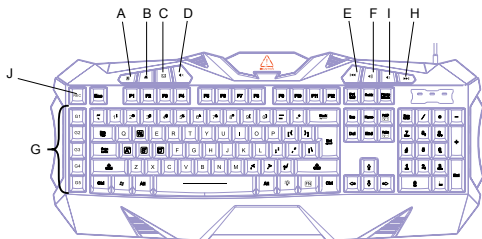

A	Můj počítač
B	Domovská stránka
C	Email
D	Ztlumit zvuk
E	Předchozí
F	Zvýšit hlasitost
G	G1-G5 makro klávesy
H	Další
I	Snižit hlasitost
J	REC – Nahrávat

Instrukce pro nastavení makro kláves

- Zmáčkněte "REC" , tlačítko scroll Lock  začne pomalu blikat;
- Zmáčkněte libovolnou klávesu G1-G5 (například G1), tlačítko scroll lock začne blikat rychleji;
- Nahrajte makro, zmáčkněte libovolné klávesy, které si přejete nastavit jako funkci makro (například zmáčkněte 123456);
- Zmáčkněte znovu klávesu "REC" a opustíte nastavení makra.
- Při zmáčknutí "G1" se vykoná povel "123456".