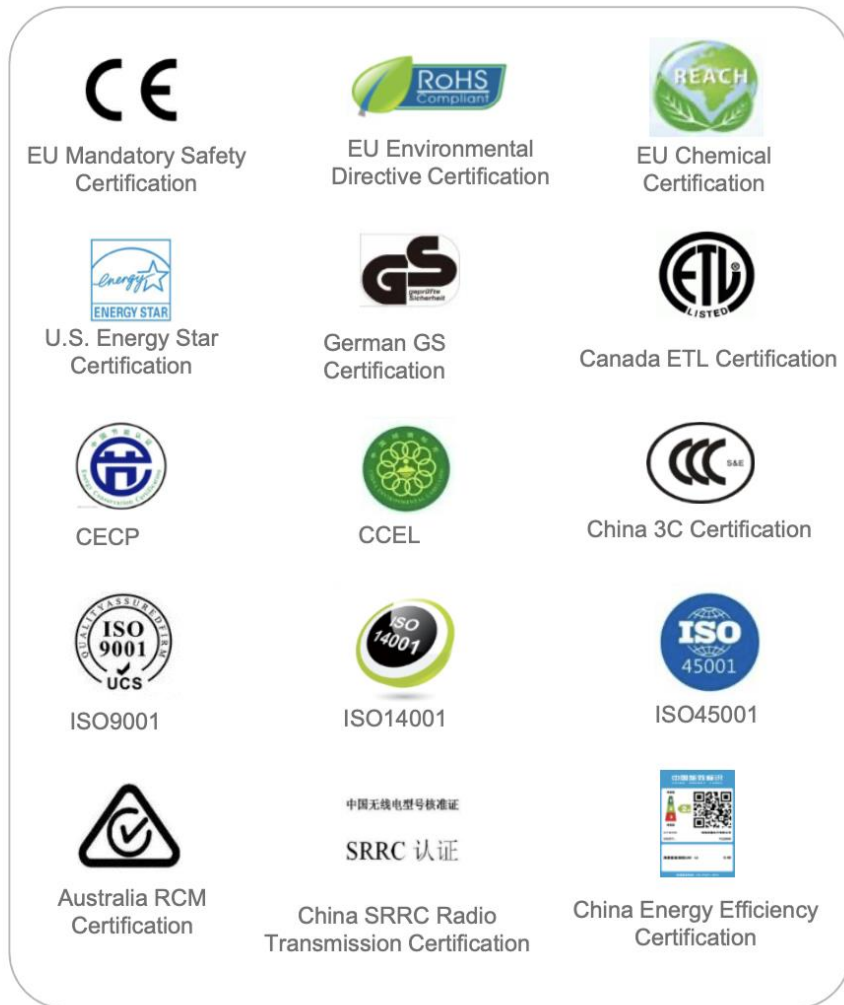

- Pantum стремится найти более разумные решения для окружающей среды.
- Pantum проводит исследования в области энергоэффективности и экологических решений.
- Pantum стремится к инновациям, которые минимизируют воздействие на окружающую среду.